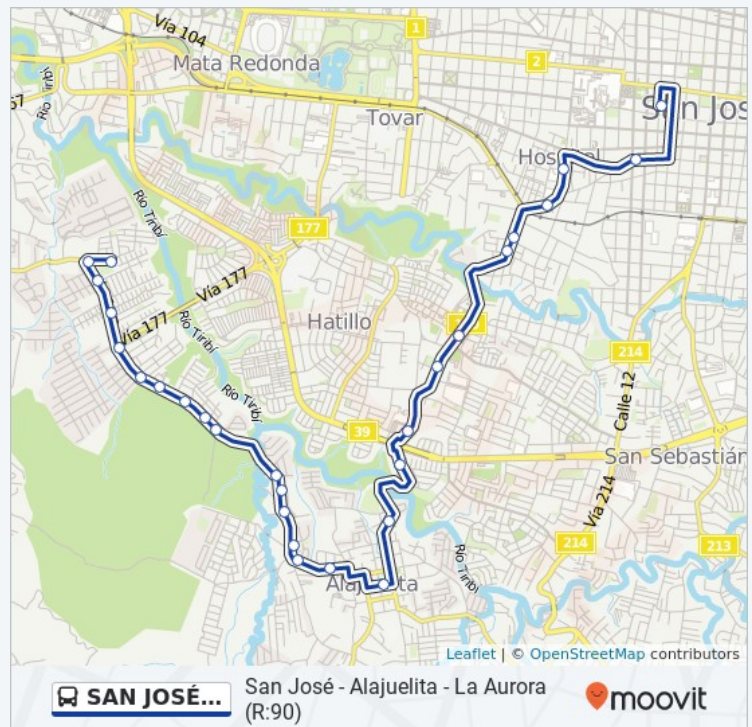

Paradas: 28

Duración del viaje: 21 min

Resumen de la línea: Terminal San José, Contiguo A Mini Super Liyuan, Frente A Iglesia De Nuestra Señora De Los Ángeles, Ángeles San José, Contiguo A Tanques De Agua Aya, Bolívar San José, Parque Dr. Ricardo Moreno Cañas, Barrio Cuba San José, Frente A Plásticos Tosso, Barrio Cuba San José, Frente A Palí Barrio Cuba, San José, Contiguo A Prestafull, Hatillo Centro San José, Frente A Iglesia Sagrado Corazón De Jesús, Hatillo Centro San José, Plaza América, Hatillo Centro San José, Contiguo A Antiguo Rancho Guanacaste, Colonia 15 De Setiembre San José, Juzgado Contravencional Y De Menor Cuantía, Alajuelita, Costado Sur Parque De Alajuelita, Cercanías Maxi Palí Alajuelita, Rest. Comida China Long Teng, San Felipe Alajuelita, Contiguo A Iglesia De San Felipe, Alajuelita, Frente A Abastecedor La Tranca, San Felipe Alajuelita, Provisional, Terminal Casa Con Muro Color Rosado- Diagonal A Lavacar La Aurora, Subestación Cnfl Alajuelita, Contiguo A Soda La Casita Del Sabor, Tiribí, Carnicería Y Verdulería Katherine, Calle Herrera Alajuelita, Contiguo A Instalaciones Riteve Alajuelita, Frente A Reparación De Llantas Calderón, La Aurora, Frente A Palí La Aurora, Alajuelita, Ferretería La Terminal, La Aurora Alajuelita, Frente A Clínica Salud Sin Fronteras, Guapil Alajuelita, Cercanías Convento, Peralta Alajuelita, Terminal La Aurora, Frente A Super Bellotas