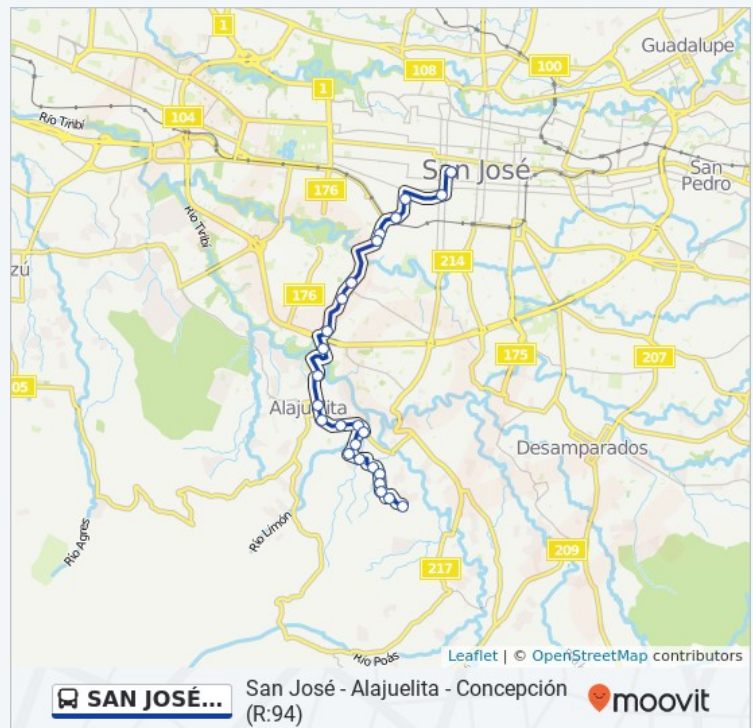

Dirección: Terminal San José, Tienda De Ropa Orange La Merced→Terminal Concepción, Entrada Colegio Cedes Don Bosco

Paradas: 25

Duración del viaje: 17 min

Resumen de la línea: Terminal San José, Tienda De Ropa Orange La Merced, Frente A Iglesia De Nuestra Señora De Los Ángeles, Ángeles San José, Contiguo A Tanques De Agua Aya, Bolívar San José, Parque Dr. Ricardo Moreno Cañas, Barrio Cuba San José, Frente A Plásticos Tosso, Barrio Cuba San José, Frente A Palí Barrio Cuba, San José, Contiguo A Prestafull, Hatillo Centro San José, Frente A Iglesia Sagrado Corazón De Jesús, Hatillo Centro San José, Plaza América, Hatillo Centro San José, Contiguo A Antiguo Rancho Guanacaste, Colonia 15 De Setiembre San José, Juzgado Contravencional Y De Menor Cuantía, Alajuelita, Frente A Iglesia Santo Cristo De Esquipulas, Alajuelita, Frente A Megasuper Alajuelita, Contiguo A Autodecoracion Antolina, Alajuelita, Previo A Puente Río Limón, Alajuelita, Contiguo A Super Lisa, Barranco Alajuelita, Super Excelente, Urb. Las Vegas Alajuelita, Panadería Rico Pan, Once De Abril Alajuelita, Cercanías Escuela De Concepción Abajo, Alajuelita, Plaza De Deportes Concepción Abajo, Alajuelita, Super Meiyi, Chirivico Alajuelita, Provisional, Pulpería El Poro, El Progreso Alajuelita, Frente A Pulpería Y Panadería Joma, El Progreso Alajuelita, Terminal Concepción, Entrada Colegio Cedes Don Bosco